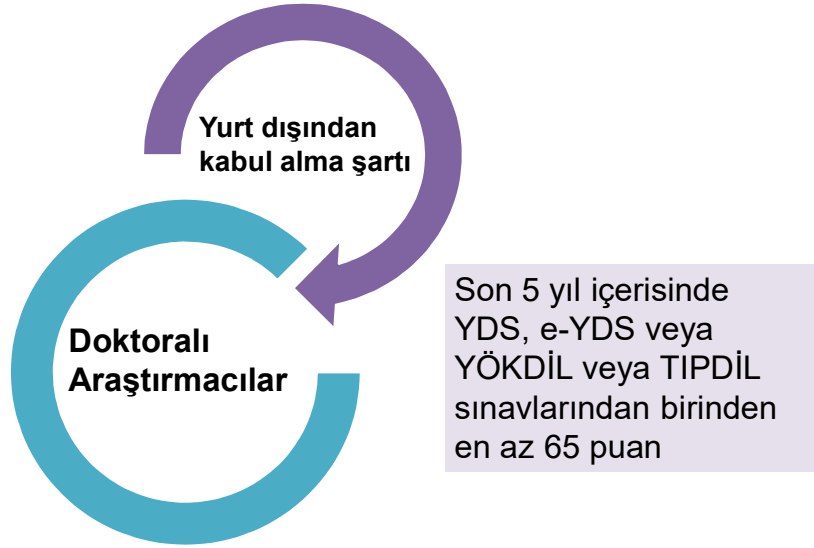

2219 Yurt Dışı Doktora Sonrası Araştırma Burs Programı

Kimler Başvurabilir

Burs Süresi	12 ay (en çok)
Burs Miktarı (Maksimum)	2.600 $/ay (Amerika) 2.350 €/ay (Avrupa) Yol Desteği (bursiyer dahil 3 kişi için)

2023 Başvuru Dönemleri

1. Dönem: Mart - Nisan 2023
2. Dönem: Ekim - Kasım 2023