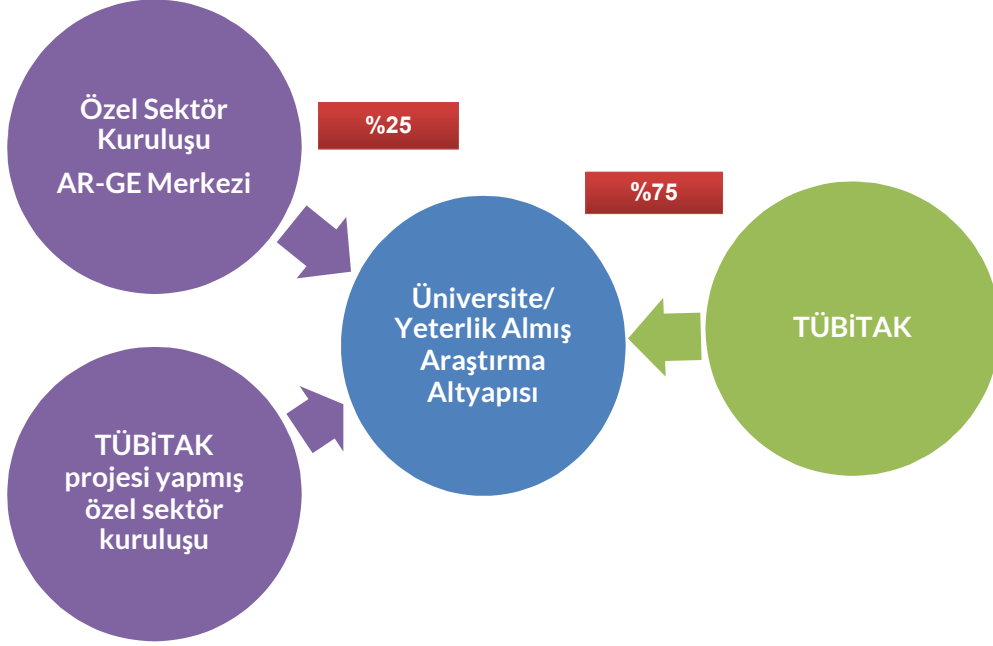

2023 Başvuru Dönemleri

1. Dönem : Mart-Nisan
2. Dönem: Ekim-Kasım

2010-2021 yıllarında desteklenen öğrenci sayısı

3.518

56%

Ortalama başvuru destek oranı

3'er aylık dönemler itibariyle uzatmaya da izin verecek şekilde izin yazıları kabul edilir

2244 - Sanayi Doktora Programı

Her ihtisas alanı için en az 3 doktora öğrencisi

İş Modeli 1: Üniversite Sanayi İş Birliği

Her ihtisas alanı için en az 5 doktora öğrencisi

İş Modeli 2: Rekabet Öncesi Üniversite Sanayi İş Birliği