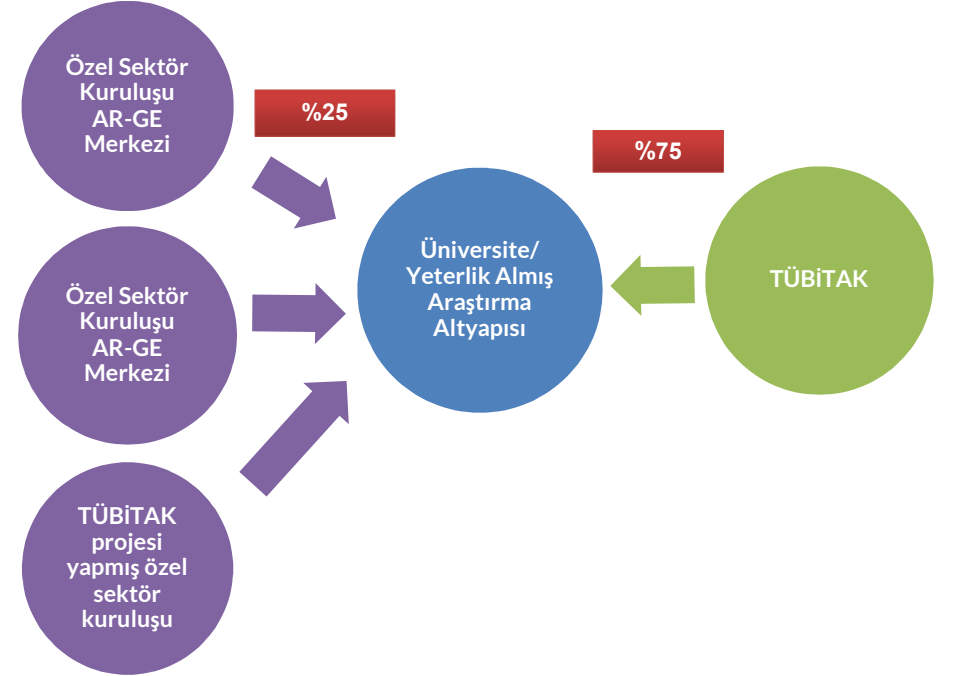

2023 Başvuru Dönemleri

1. Dönem : Mart-Nisan
2. Dönem: Ekim-Kasım

2010-2021 yıllarında desteklenen öğrenci sayısı

3.518

56%

Ortalama başvuru destek oranı

3'er aylık dönemler itibariyle uzatmaya da izin verecek şekilde izin yazıları kabul edilir

2244 - Sanayi Doktora Programı

Her ihtisas alanı için en az 3 doktora öğrencisi

İş Modeli 1: Üniversite Sanayi İş Birliği

Her ihtisas alanı için en az 5 doktora öğrencisi

İş Modeli 2: Rekabet Öncesi Üniversite Sanayi İş Birliği