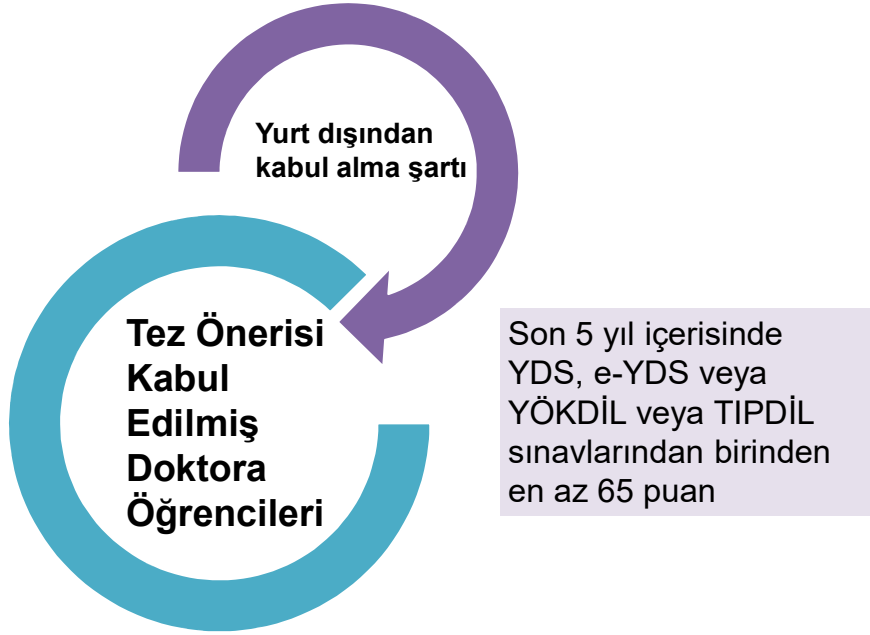

2214-A Yurt Dışı Doktora Sırası Araştırma Burs Programı

Kimler Başvurabilir

Burs Süresi	12 ay (en çok)
Burs Miktarı (Maksimum)	1.900 $/ay (Amerika) 1.700 €/ay (Avrupa) Yol Desteği (bursiyer dahil 3 kişi için)

2023 Başvuru Dönemleri

1. Dönem : Mart-Nisan
2. Dönem: Ekim-Kasım