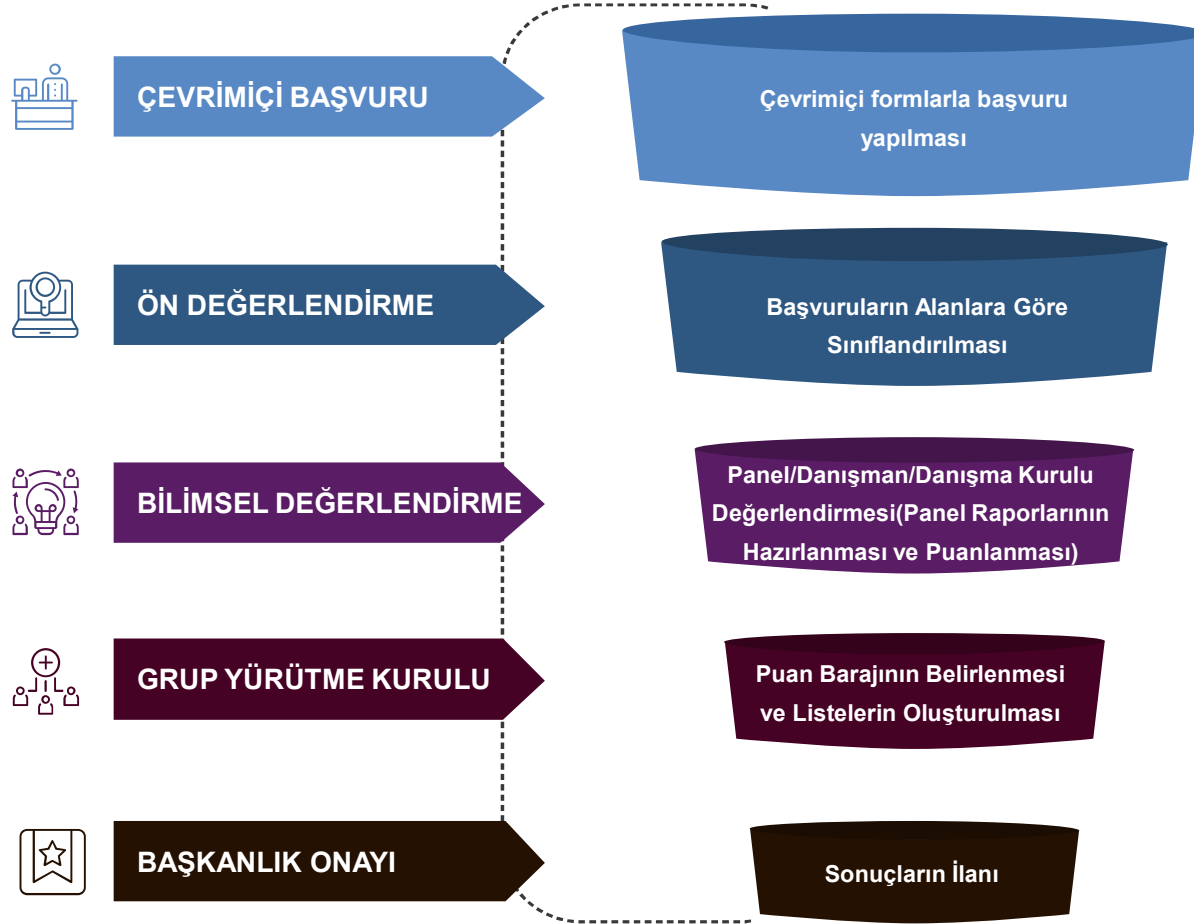

Başvurular Panellerde Değerlendiriliyor