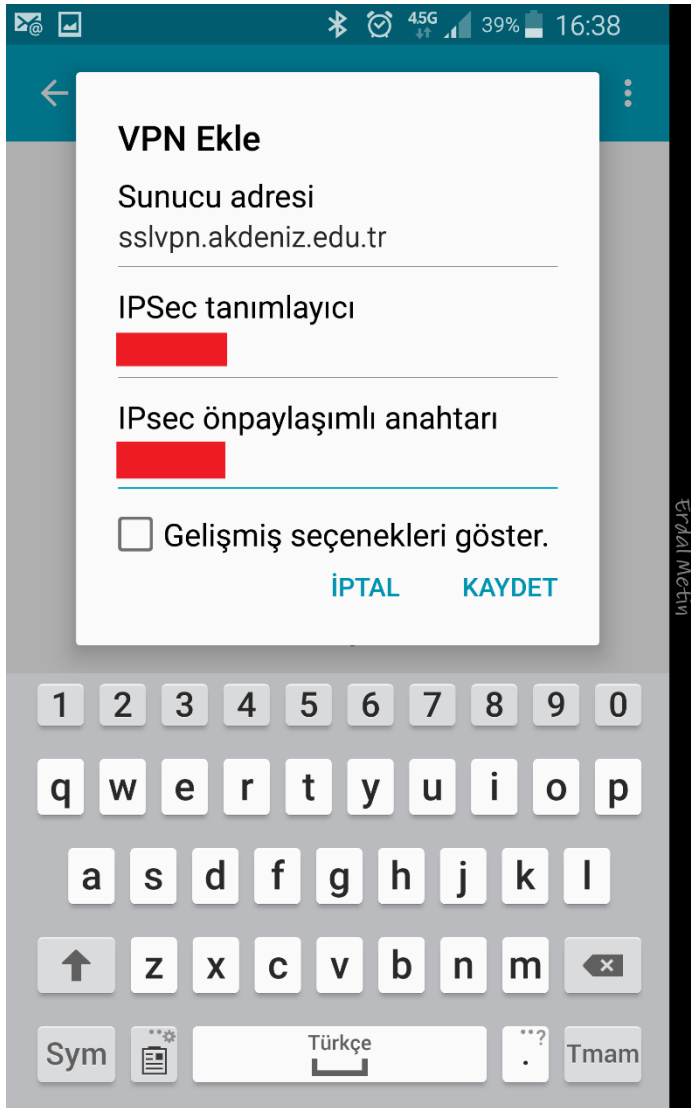

Sunucu Adresi : **sslvpn.akdeniz.edu.tr**

IPSec Tanımlayıcı : **xxxxxxxx**

IPSec önpaylaşım anahtarı : **xxxxxxxxxx**

(**IPSec Tanımlayıcı** ve **IPSec önpaylaşım anahtarı** bilgileri güvenlik zaafiyeti olmaması için bu alana yazılmamıştır. Bu Bilgileri sayfanın altındaki iletişim kanallarını kullanarak almanız gerekmektedir.)

KAYDET seçilir.