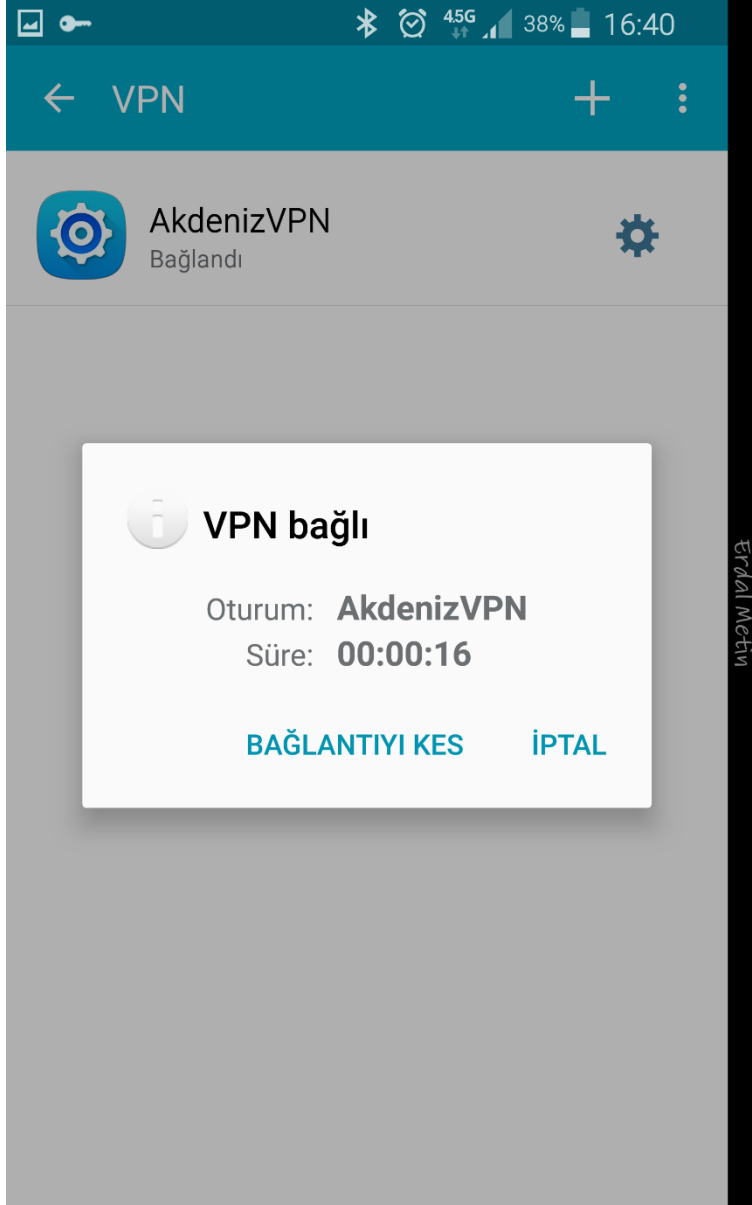

4. Aşağıdaki 2 resimdeki adımlar doldurulur. (Bazı alanlar aşağıda olduğu için menü kaydırılır.)

İsim : VPN ismi olarak bir isim girilebilir.
Tür : **IPSec Xauth PSK**

Sunucu Adresi : **sslvpn.akdeniz.edu.tr**

KAYDET seçilir.

5. **AkdenizVPN** (ya da sizin yazdığınız isim ile) SSL VPN bağlantısı yaratılmış olur. **AkdenizVPN** bağlantısı için üzerine tıklanır.

6. SSL VPN bağlantısı için aşağıdaki resimdeki alanlar doldurularak **BAĞLAN** tıklanır (Hesap Bilgilerimi kaydet seçilirse bağlantı kurmak istediğinizde bir daha sizden kullanıcı adı ve şifresi istemeyecektir.)

Kullanıcı Adı : epostaadresi@akdeniz.edu.tr
(Öğrenciler : epostaadresi@aogr.akdeniz.edu.tr)
Şifre : eposta şifreniz

7. AkdenizVPN altında **Bağlandı** yazısını görürseniz SSL VPN bağlantısı yapılmış demektir. Ayrıca mobil Telefonunuzun en üst kısmında oluşan **anahtar sembolü** de SSL VPN bağlantısı yaptığınızı göstermektedir.

AkdenizVPN üzerine tekrar tıklarsanız bağlantı süresini görebilirsiniz.

BAĞLANTIYI KES tıklayarak SSL VPN bağlantısını kesebilirsiniz.

Ayrıca Mobil Telefonunuzun bildirim panelinden (üst kısımdan) aşağı doğru çekerseniz AkdenizVPN bağlantısının etkinleştirildiğini görebilirsiniz. Burdan da **VPN etkinleştirildi** üzerine tıklayarak aşağıdaki resimdeki **BAĞLANTIYI KES** butonundan da AkdenizVPN bağlantısını sonlandırabilirsiniz.