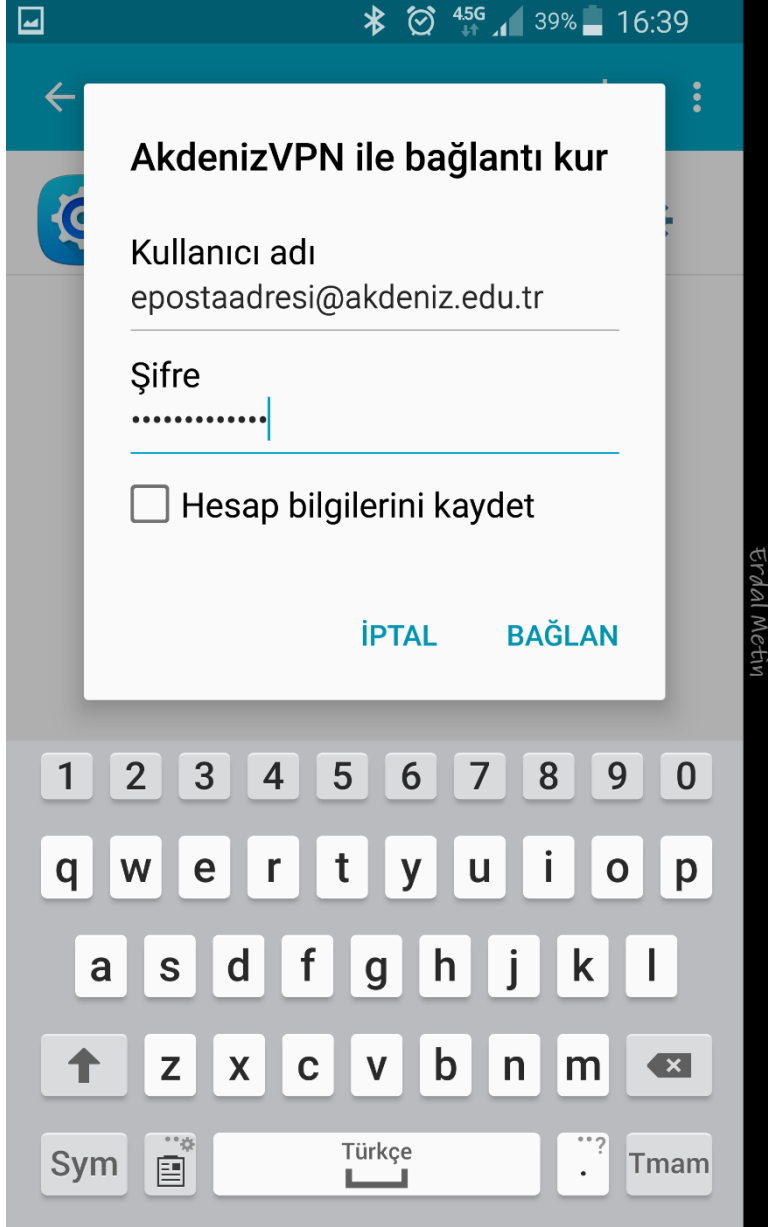

4. Aşağıdaki 2 resimdeki adımlar doldurulur. (Bazı alanlar aşağıda olduğu için menü kaydırılır.)

İsim : VPN ismi olarak bir isim girilebilir.
Tür : **IPSec Xauth PSK**

Sunucu Adresi : **sslvpn.akdeniz.edu.tr**

KAYDET seçilir.

5. **AkdenizVPN** (ya da sizin yazdığınız isim ile) SSL VPN bağlantısı yaratılmış olur. **AkdenizVPN** bağlantısı için üzerine tıklanır.

6. SSL VPN bağlantısı için aşağıdaki resimdeki alanlar doldurularak **BAĞLAN** tıklanır (Hesap Bilgilerimi kaydet seçilirse bağlantı kurmak istediğinizde bir daha sizden kullanıcı adı ve şifresi istemeyecektir.)

Kullanıcı Adı : epostaadresi@akdeniz.edu.tr
(Öğrenciler : epostaadresi@aogr.akdeniz.edu.tr)
Şifre : eposta şifreniz

7. AkdenizVPN altında **Bağlandı** yazısını görürseniz SSL VPN bağlantısı yapılmış demektir. Ayrıca mobil Telefonunuzun en üst kısmında oluşan **anahtar sembolü** de SSL VPN bağlantısı yaptığınızı göstermektedir.