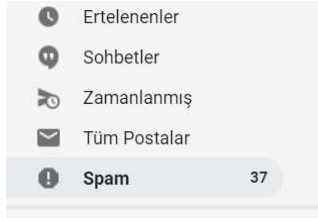

DİKKAT :

Eğer şifre kurtarma e-postası gelen kutunuzda yoksa,

SPAM – JUNK –GEREKSİZ EPOSTA

kutularınızı kontrol ediniz. E-posta yoğunluğa göre 10-15 dk sonra gelebilir.

Eğer, şifre kurtarma epostası SPAM – JUNK kutusunda ise,
Spam Olmadığını Bildir
Veya
Güvenli Görünüyor
Linklerine tıklayarak. Daha sonraki maillerin gelen kutusuna gelmesini sağlayınız.

Özellik Gmail bir çok epostayı spam kutusuna atabilmektedir.

3. Adım : SİSTEME GİRİŞ

Artık : <https://asos.akdeniz.edu.tr/> adresinden sisteme giriş yapabilirsiniz.

Soldaki Sınav butonuna tıklayarak, Yakın Sınavlarım ve Sınav Sonuçlarım butonlarını görebilirsiniz.