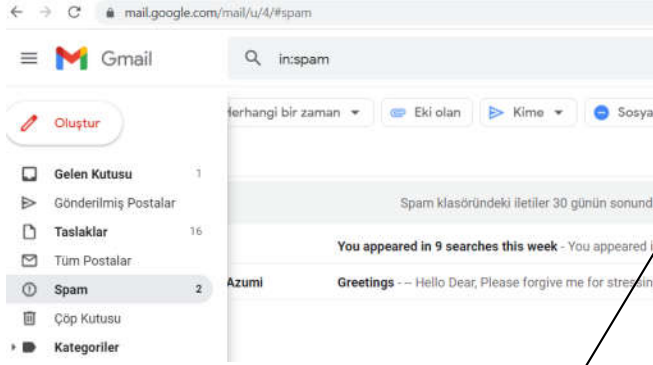

DİKKAT :

Eğer şifre kurtarma e-postası gelen kutunuzda yoksa,

SPAM – JUNK –GEREKSİZ EPOSTA

kutularınızı kontrol ediniz. E-posta yoğunluğa göre 10-15 dk sonra gelebilir.

Eğer, şifre kurtarma epostası SPAM – JUNK kutusunda ise,
Spam Olmadığını Bildir
Veya
Güvenli Görünüyor
Linklerine tıklayarak. Daha sonraki maillerin gelen kutusuna gelmesini sağlayınız.