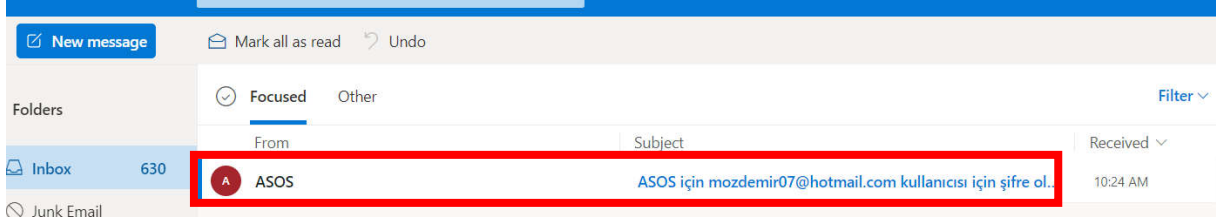

SINAVA GİRİŞ ADIMLARI

17 Şubat 2023 tarihinden sonra yapılacaktır.

Lütfen dikkatlice okuyunuz ve adım adım uygulayınız.

1.Adım : (ŞİFRE Mİ UNUTTUM)

<https://asos.akdeniz.edu.tr/> adresine giriniz. Sol üst köşeden **Giriş** kısmına tıklayınız. Gelen pencerede **Şifremi Unuttum** kısmına tıklayınız.

ŞİFRE KURTAR PENCERESİNE Olimpiyata kayıt formunda verdiğiniz e-posta adresinizi giriniz ve ŞİFRE KURTAR butonuna tıklayınız.

2.Adım : YENİ ŞİFRE BELİRLEME

E-posta adresinizi kontrol ediniz. Size **şifre kurtarma** bağlantısı gönderilecektir.