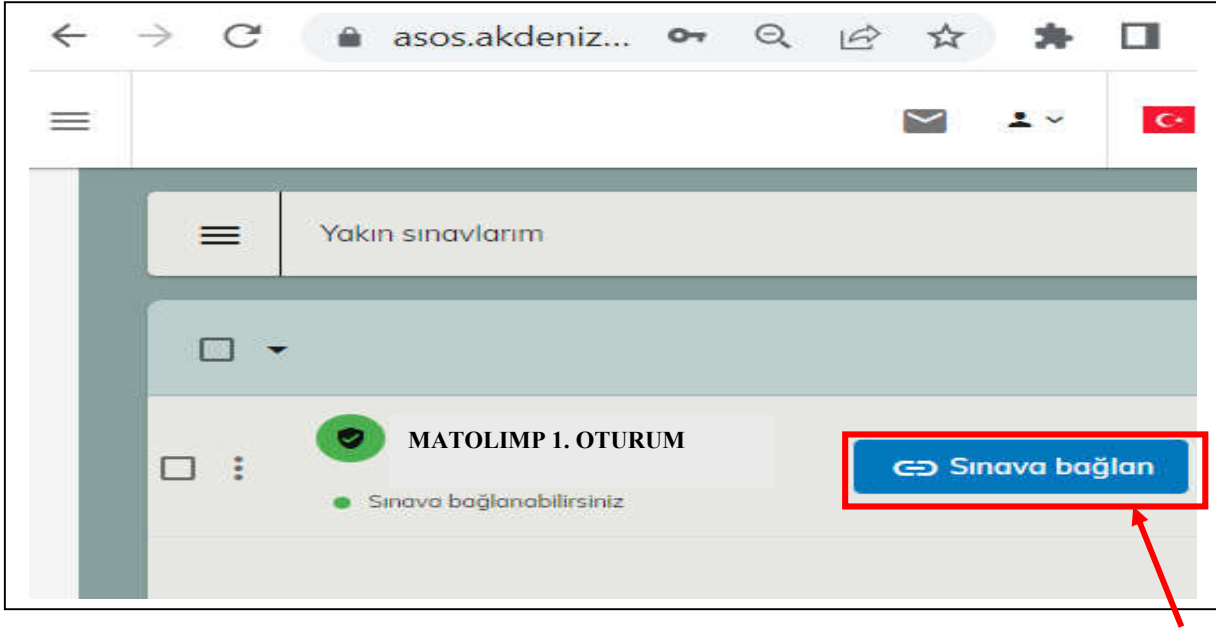

Özellik Gmail bir çok epostayı spam kutusuna atabilmektedir.

3. Adım : SİSTEME GİRİŞ

Artık : <https://asos.akdeniz.edu.tr/> adresinden sisteme giriş yapabilirsiniz.

Soldaki Sınav butonuna tıklayarak, Yakın Sınavlarım ve Sınav Sonuçlarım butonlarını görebilirsiniz.

Eğer epostanıza gelen linkten onaylamış iseniz, bu linkte onaylanmış olarak görünecektir.

Yakın Sınavlarım butonuna tıkladığınızda size tanımlanacak sınavı onaylayınız.

Sınav tanımlama işlemleri sınavdan 3-5 gün önce yapılacaktır. Yani sınava 3-5 gün kala sayfanızda sınav görüntülenir.