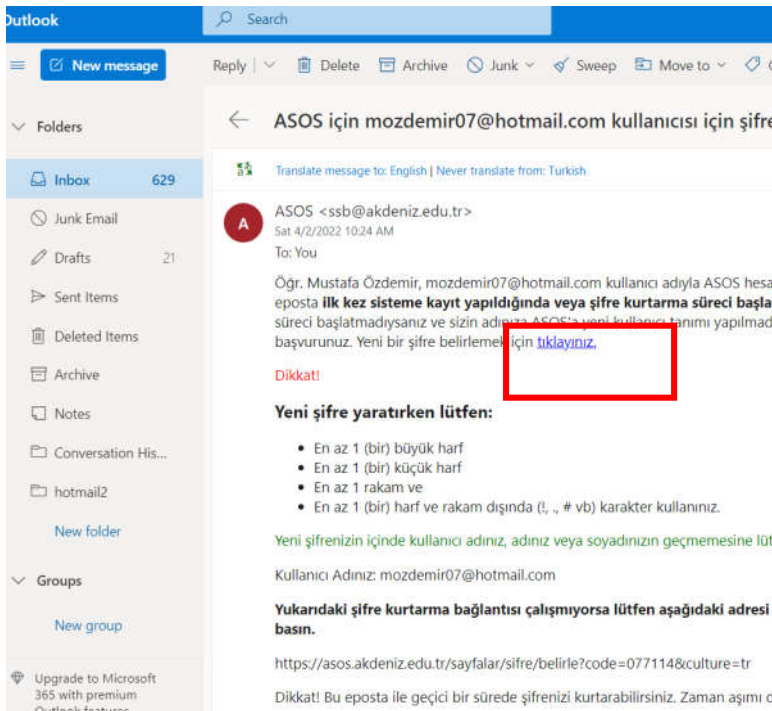

SINAVA GİRİŞ ADIMLARI

17 Şubat 2023 tarihinden sonra yapılacaktır.

Lütfen dikkatlice okuyunuz ve adım adım uygulayınız.

1.Adım : (ŞİFRE Mİ UNUTTUM)

<https://asos.akdeniz.edu.tr/> adresine giriniz. Sol üst köşeden **Giriş** kısmına tıklayınız. Gelen pencerede **Şifremi Unuttum** kısmına tıklayınız.

ŞİFRE KURTAR PENCERESİNE Olimpiyata kayıt formunda verdiğiniz e-posta adresinizi giriniz ve ŞİFRE KURTAR butonuna tıklayınız.

2.Adım : YENİ ŞİFRE BELİRLEME

E-posta adresinizi kontrol ediniz. Size **şifre kurtarma** bağlantısı gönderilecektir.

Bu e-postadaki şifre kurtarma linkine tıklayarak, aşağıdaki kurallara uygun olarak bir şifre oluşturunuz. Şifrenizi kayıt ediniz, Daha sonra sınava girerken de bu şifreyi kullanacaksınız.

- En az 1 (bir) büyük harf
- En az 1 (bir) küçük harf
- En az 1 rakam ve
- En az 1 (bir) harf ve rakam dışında (l, ., # vb) karakter kullanınız.