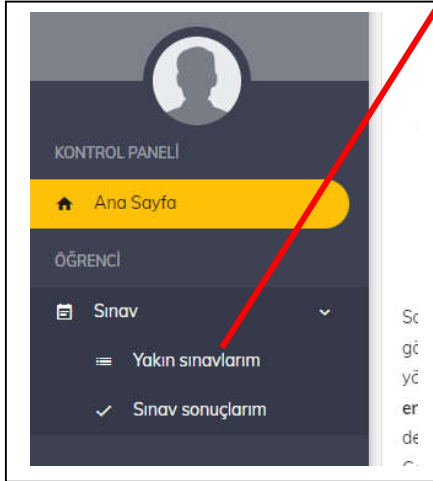

DİKKAT :

Eğer şifre kurtarma e-postası gelen kutunuzda yoksa,

SPAM – JUNK –GEREKSİZ EPOSTA

kutularınızı kontrol ediniz. E-posta yoğunluğa göre 10-15 dk sonra gelebilir.

Eğer, şifre kurtarma epostası SPAM – JUNK kutusunda ise,
Spam Olmadığını Bildir
Veya
Güvenli Görünüyor
Linklerine tıklayarak. Daha sonraki maillerin gelen kutusuna gelmesini sağlayınız.

Özellik Gmail bir çok epostayı spam kutusuna atabilmektedir.

3. Adım : SİSTEME GİRİŞ

Artık : <https://asos.akdeniz.edu.tr/> adresinden sisteme giriş yapabilirsiniz.

Soldaki Sınav butonuna tıklayarak, Yakın Sınavlarım ve Sınav Sonuçlarım butonlarını görebilirsiniz.