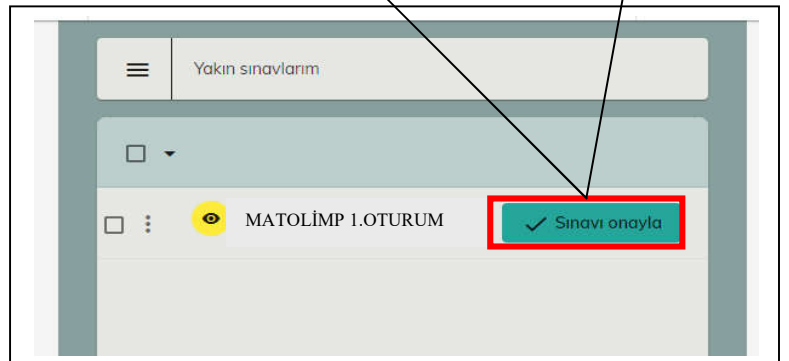

Özellik Gmail bir çok epostayı spam kutusuna atabilmektedir.

3. Adım : SİSTEME GİRİŞ

Artık : <https://asos.akdeniz.edu.tr/> adresinden sisteme giriş yapabilirsiniz.

Soldaki Sınav butonuna tıklayarak, Yakın Sınavlarım ve Sınav Sonuçlarım butonlarını görebilirsiniz.

Eğer epostanıza gelen linkten onaylamış iseniz, bu linkte onaylanmış olarak görünecektir.

Yakın Sınavlarım butonuna tıkladığınızda size tanımlanacak sınavı onaylayınız.

Sınav tanımlama işlemleri sınavdan 3-5 gün önce yapılacaktır. Yani sınava 3-5 gün kala sayfanızda sınav görüntülenir.