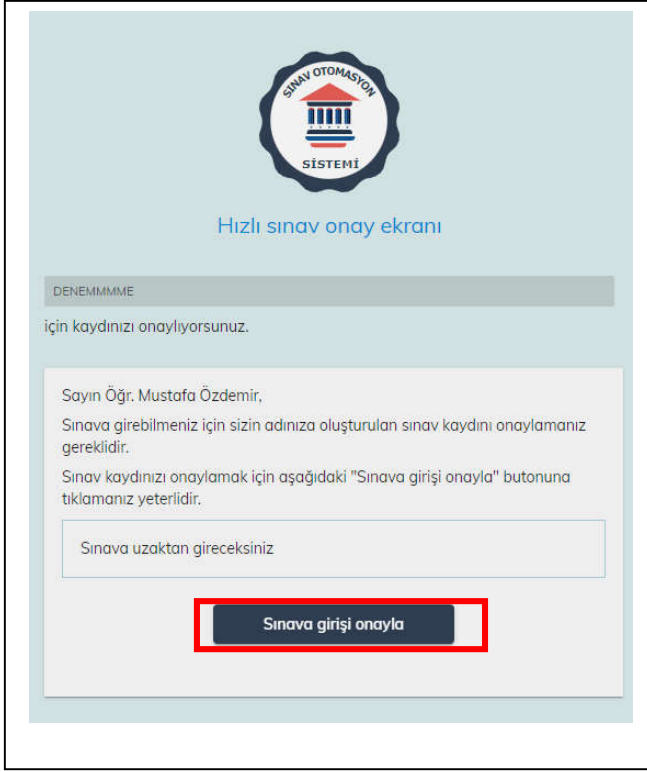

DİKKAT :

Eğer şifre kurtarma e-postası gelen kutunuzda yoksa,

SPAM – JUNK –GEREKSİZ EPOSTA

kutularınızı kontrol ediniz. E-posta yoğunluğa göre 10-15 dk sonra gelebilir.

Eğer, şifre kurtarma epostası SPAM – JUNK kutusunda ise,
Spam Olmadığını Bildir
Veya
Güvenli Görünüyor
Linklerine tıklayarak. Daha sonraki maillerin gelen kutusuna gelmesini sağlayınız.

Özellik Gmail bir çok epostayı spam kutusuna atabilmektedir.

3. Adım : SİSTEME GİRİŞ

Artık : <https://asos.akdeniz.edu.tr/> adresinden sisteme giriş yapabilirsiniz.

Soldaki Sınav butonuna tıklayarak, Yakın Sınavlarım ve Sınav Sonuçlarım butonlarını görebilirsiniz.

Eğer epostanıza gelen linkten onaylamış iseniz, bu linkte onaylanmış olarak görünecektir.

Yakın Sınavlarım butonuna tıkladığınızda size tanımlanacak sınavı onaylayınız.

Sınav tanımlama işlemleri sınavdan 3-5 gün önce yapılacaktır. Yani sınava 3-5 gün kala sayfanızda sınav görüntülenir.