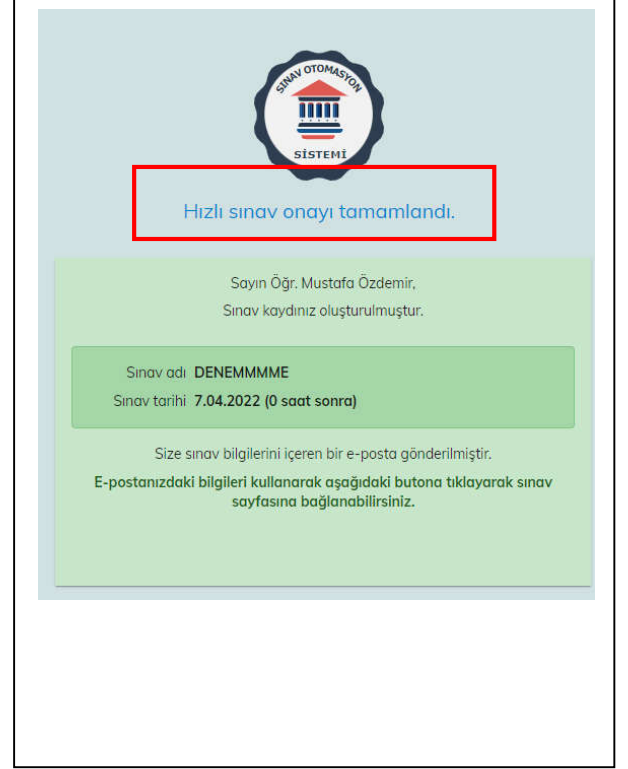

Özellik Gmail bir çok epostayı spam kutusuna atabilmektedir.

3. Adım : SİSTEME GİRİŞ

Artık : <https://asos.akdeniz.edu.tr/> adresinden sisteme giriş yapabilirsiniz.

Soldaki Sınav butonuna tıklayarak, Yakın Sınavlarım ve Sınav Sonuçlarım butonlarını görebilirsiniz.

Eğer epostanıza gelen linkten onaylamış iseniz, bu linkte onaylanmış olarak görünecektir.

Yakın Sınavlarım butonuna tıkladığınızda size tanımlanacak sınavı onaylayınız.

Sınav tanımlama işlemleri sınavdan 3-5 gün önce yapılacaktır. Yani sınava 3-5 gün kala sayfanızda sınav görüntülenir.