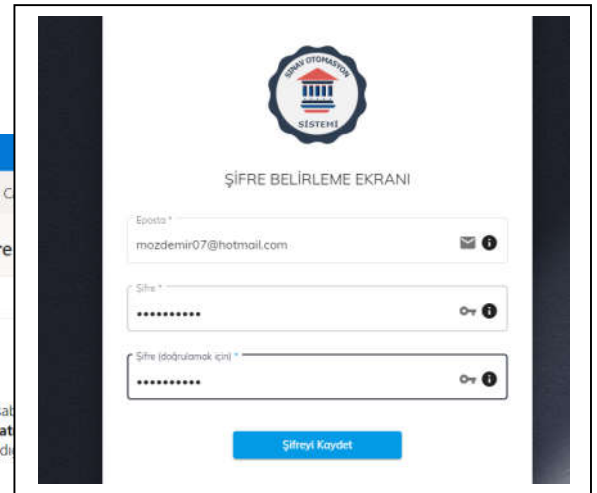

SINAVA GİRİŞ ADIMLARI

17 Şubat 2023 tarihinden sonra yapılacaktır.

Lütfen dikkatlice okuyunuz ve adım adım uygulayınız.

1.Adım : (ŞİFRE Mİ UNUTTUM)

<https://asos.akdeniz.edu.tr/> adresine giriniz. Sol üst köşeden **Giriş** kısmına tıklayınız. Gelen pencerede **Şifremi Unuttum** kısmına tıklayınız.

ŞİFRE KURTAR PENCERESİNE Olimpiyata kayıt formunda verdiğiniz e-posta adresinizi giriniz ve ŞİFRE KURTAR butonuna tıklayınız.

2.Adım : YENİ ŞİFRE BELİRLEME

E-posta adresinizi kontrol ediniz. Size **şifre kurtarma** bağlantısı gönderilecektir.

Bu e-postadaki şifre kurtarma linkine tıklayarak, aşağıdaki kurallara uygun olarak bir şifre oluşturunuz. Şifrenizi kayıt ediniz, Daha sonra sınava girerken de bu şifreyi kullanacaksınız.

- En az 1 (bir) büyük harf
- En az 1 (bir) küçük harf
- En az 1 rakam ve
- En az 1 (bir) harf ve rakam dışında (l, ., # vb) karakter kullanınız.