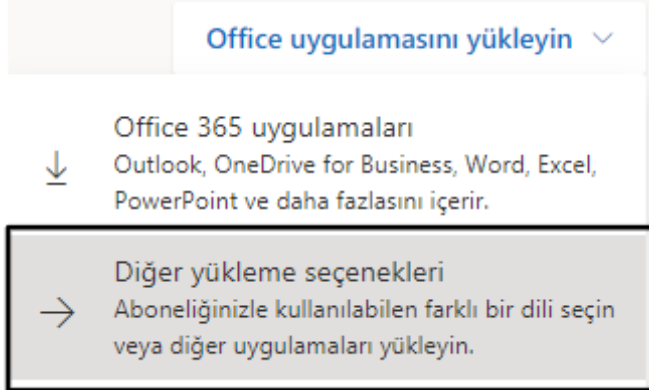

Adım-2

Gelen açılır pencerede "Diğer yükleme seçenekleri" 'ne tıklıyoruz.

Adım-3

Daha sonra yüklemek istediğimiz dili ve sürümü buradan seçerek "Office uygulamasını yükle" butonuna tıklayarak yükleyebiliriz.