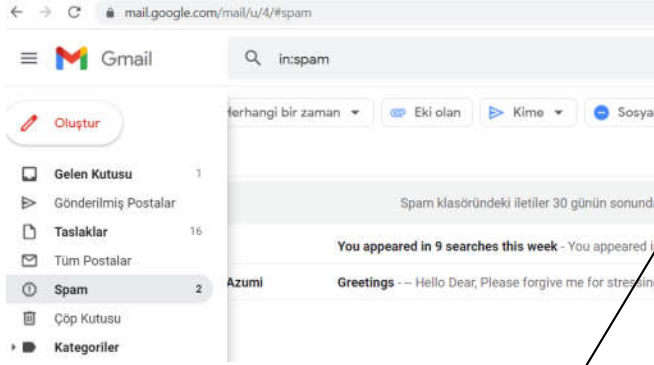

DİKKAT :

Eğer şifre kurtarma e-postası gelen kutunuzda yoksa,

SPAM – JUNK –GEREKSİZ EPOSTA

kutularınızı kontrol ediniz. E-posta yoğunluğa göre 10-15 dk sonra gelebilir.

Eğer, şifre kurtarma epostası SPAM – JUNK kutusunda ise,
Spam Olmadığını Bildir
Veya
Güvenli Görünüyor
Linklerine tıklayarak. Daha sonraki maillerin gelen kutusuna gelmesini sağlayınız.