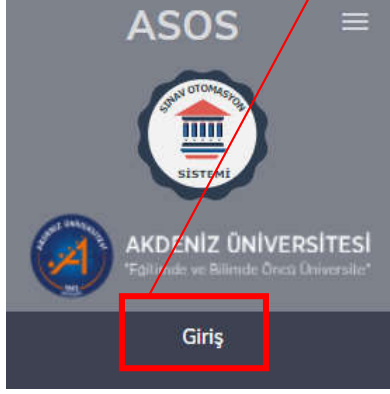

SINAVA GİRİŞ ADIMLARI

20 MART 2023 tarihinden sonra yapılacaklar.

Lütfen dikkatlice okuyunuz ve adım adım uygulayınız.

1.Adım : (ŞİFRE Mİ UNUTTUM)

<https://asos.akdeniz.edu.tr/>

adresine giriniz ve açılan popup'ı kapatınız.

Sol üst köşeden **Giriş** kısmına tıklayınız. Gelen pencerede **Şifremi Unuttum** kısmına tıklayınız.

ŞİFRE KURTAR PENCERESİNE **Olimpiyata kayıt formunda verdiğiniz** e-posta adresinizi giriniz ve ŞİFRE KURTAR butonuna tıklayınız.