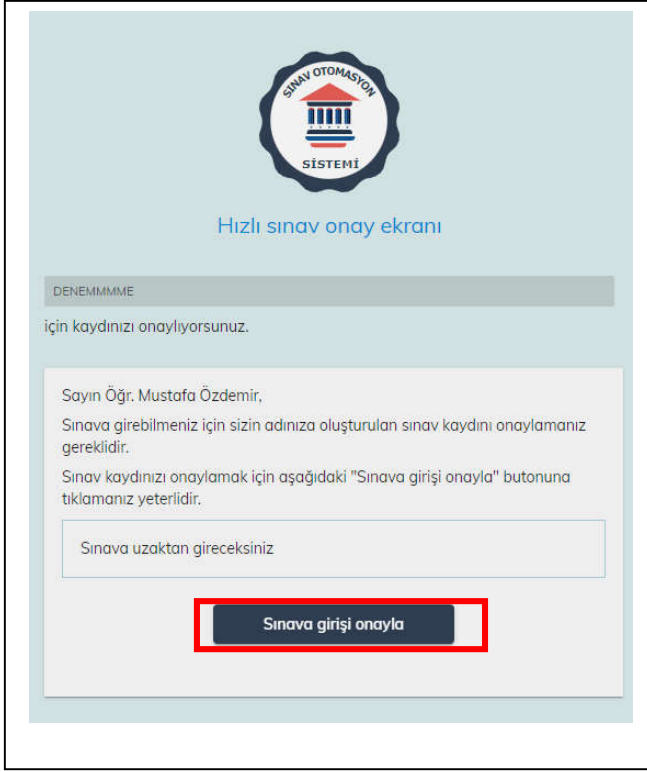

SPAM – JUNK –GEREKSİZ EPOSTA

kutularınızı kontrol ediniz. E-posta yoğunluğa göre 10-15 dk sonra gelebilir.

Eğer, şifre kurtarma epostası SPAM – JUNK kutusunda ise,
Spam Olmadığını Bildir
Veya
Güvenli Görünüyor
Linklerine tıklayarak. Daha sonraki maillerin gelen kutusuna gelmesini sağlayınız.

Özellikle gmail bir çok epostayı spam kutusuna atabilmektedir.

3. Adım : SİSTEME GİRİŞ

Artık : <https://asos.akdeniz.edu.tr/> adresinden sisteme giriş yapabilirsiniz.

Soldaki Sınav butonuna tıklayarak, Yakın Sınavlarım ve Sınav Sonuçlarım butonlarını görebilirsiniz.

Eğer epostanıza gelen linkten onaylamış iseniz, bu linkte onaylanmış olarak görünecektir.

Yakın Sınavlarım butonuna tıkladığınızda size tanımlanacak sınavı onaylayınız.

Sınav tanımlama işlemleri sınavdan 3-5 gün önce yapılacaktır. Yani sınava 3-5 gün kala sayfanızda sınav görüntülenir.