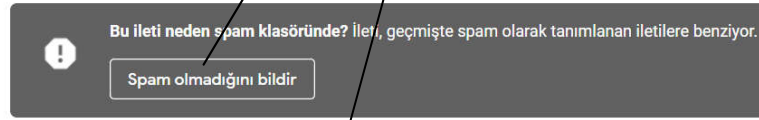

Özellikle gmail bir çok epostayı spam kutusuna atabilmektedir.