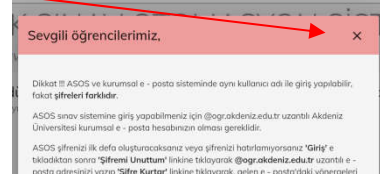

SINAVA GİRİŞ ADIMLARI

20 MART 2023 tarihinden sonra yapılacaklar.

Lütfen dikkatlice okuyunuz ve adım adım uygulayınız.

1.Adım : (ŞİFRE Mİ UNUTTUM)

<https://asos.akdeniz.edu.tr/>

adresine giriniz ve açılan popup'ı kapatınız.

Sol üst köşeden **Giriş** kısmına tıklayınız. Gelen pencerede **Şifremi Unuttum** kısmına tıklayınız.

ŞİFRE KURTAR PENCERESİNE **Olimpiyata kayıt formunda verdiğiniz** e-posta adresinizi giriniz ve ŞİFRE KURTAR butonuna tıklayınız.