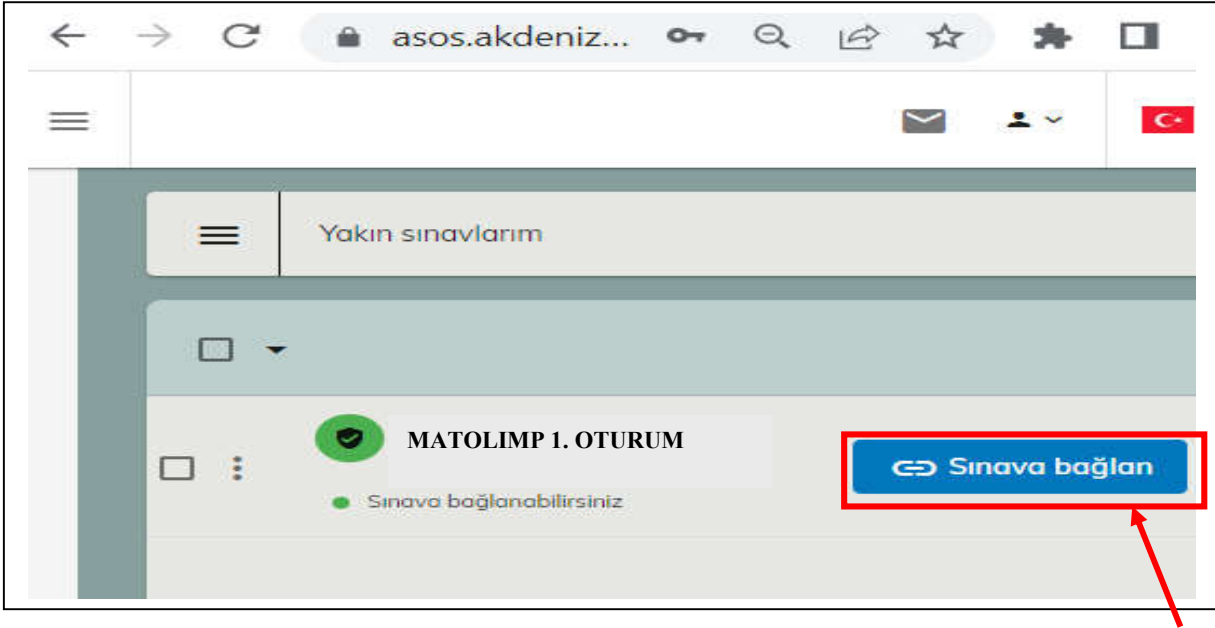

Özellikle gmail bir çok epostayı spam kutusuna atabilmektedir.

3. Adım : SİSTEME GİRİŞ

Artık : <https://asos.akdeniz.edu.tr/> adresinden sisteme giriş yapabilirsiniz.

Soldaki Sınav butonuna tıklayarak, Yakın Sınavlarım ve Sınav Sonuçlarım butonlarını görebilirsiniz.

Eğer epostanıza gelen linkten onaylamış iseniz, bu linkte onaylanmış olarak görünecektir.

Yakın Sınavlarım butonuna tıkladığınızda size tanımlanacak sınavı onaylayınız.

Sınav tanımlama işlemleri sınavdan 3-5 gün önce yapılacaktır. Yani sınava 3-5 gün kala sayfanızda sınav görüntülenir.