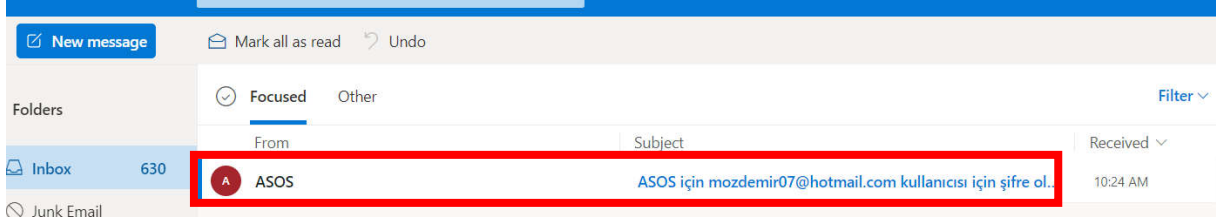

SINAVA GİRİŞ ADIMLARI

20 MART 2023 tarihinden sonra yapılacaklar.

Lütfen dikkatlice okuyunuz ve adım adım uygulayınız.

1.Adım : (ŞİFRE Mİ UNUTTUM)

<https://asos.akdeniz.edu.tr/>

adresine giriniz ve açılan popup'ı kapatınız.

Sol üst köşeden **Giriş** kısmına tıklayınız. Gelen pencerede **Şifremi Unuttum** kısmına tıklayınız.

ŞİFRE KURTAR PENCERESİNE **Olimpiyata kayıt formunda verdiğiniz** e-posta adresinizi giriniz ve ŞİFRE KURTAR butonuna tıklayınız.

2.Adım : YENİ ŞİFRE BELİRLEME

E-posta adresinizi kontrol ediniz. Size **şifre kurtarma** bağlantısı gönderilecektir.

Bu e-postadaki şifre kurtarma linkine tıklayarak, aşağıdaki kurallara uygun olarak bir şifre oluşturunuz. Şifrenizi kayıt ediniz, Daha sonra sınava girerken de bu şifreyi kullanacaksınız.