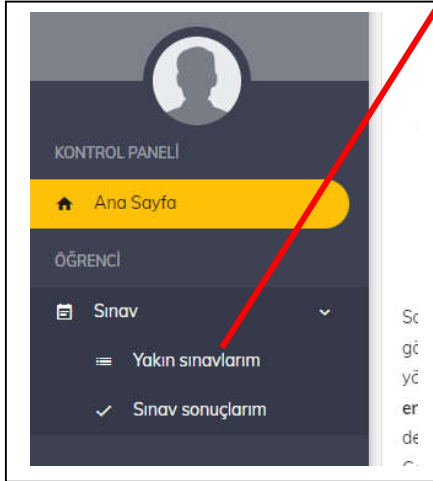

SPAM – JUNK –GEREKSİZ EPOSTA

kutularınızı kontrol ediniz. E-posta yoğunluğa göre 10-15 dk sonra gelebilir.

Eğer, şifre kurtarma epostası SPAM – JUNK kutusunda ise,
Spam Olmadığını Bildir
Veya
Güvenli Görünüyor
Linklerine tıklayarak. Daha sonraki maillerin gelen kutusuna gelmesini sağlayınız.

Özellikle gmail bir çok epostayı spam kutusuna atabilmektedir.

3. Adım : SİSTEME GİRİŞ

Artık : <https://asos.akdeniz.edu.tr/> adresinden sisteme giriş yapabilirsiniz.

Soldaki Sınav butonuna tıklayarak, Yakın Sınavlarım ve Sınav Sonuçlarım butonlarını görebilirsiniz.