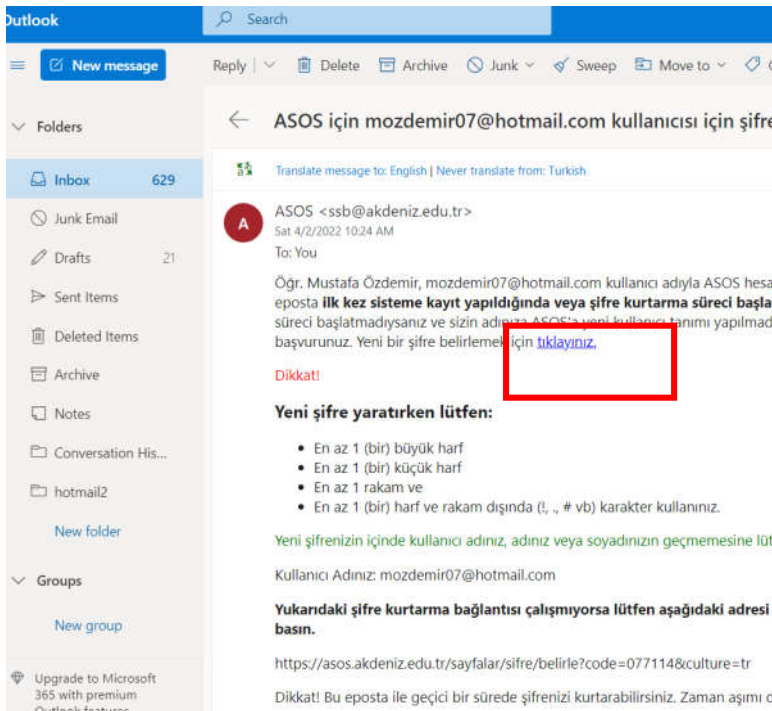

Bu e-postadaki şifre kurtarma linkine tıklayarak, aşağıdaki kurallara uygun olarak bir şifre oluşturunuz. Şifrenizi kayıt ediniz, Daha sonra sınava girerken de bu şifreyi kullanacaksınız.

- En az 1 (bir) büyük harf
- En az 1 (bir) küçük harf
- En az 1 rakam ve
- En az 1 (bir) harf ve rakam dışında (l, ., # vb) karakter kullanınız.