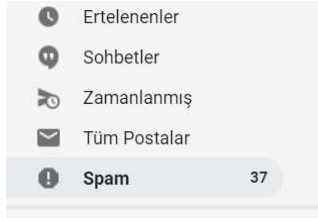

2.Adım : YENİ ŞİFRE BELİRLEME

E-posta adresinizi kontrol ediniz. Size **şifre kurtarma** bağlantısı gönderilecektir.

Bu e-postadaki şifre kurtarma linkine tıklayarak, aşağıdaki kurallara uygun olarak bir şifre oluşturunuz. Şifrenizi kayıt ediniz, Daha sonra sınava girerken de bu şifreyi kullanacaksınız.

- En az 1 (bir) büyük harf
- En az 1 (bir) küçük harf
- En az 1 rakam ve
- En az 1 (bir) harf ve rakam dışında (l, ., # vb) karakter kullanınız.

DİKKAT :

Eğer şifre kurtarma e-postası gelen kutunuzda yoksa,

SPAM – JUNK –GEREKSİZ EPOSTA

kutularınızı kontrol ediniz. E-posta yoğunluğa göre 10-15 dk sonra gelebilir.

Eğer, şifre kurtarma epostası SPAM – JUNK kutusunda ise,
Spam Olmadığını Bildir
Veya
Güvenli Görünüyor
Linklerine tıklayarak. Daha sonraki maillerin gelen kutusuna gelmesini sağlayınız.

Özellikle gmail bir çok epostayı spam kutusuna atabilmektedir.

3. Adım : SİSTEME GİRİŞ

Artık : <https://asos.akdeniz.edu.tr/> adresinden sisteme giriş yapabilirsiniz.

Soldaki Sınav butonuna tıklayarak, Yakın Sınavlarım ve Sınav Sonuçlarım butonlarını görebilirsiniz.