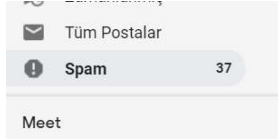

2.Adım : YENİ ŞİFRE BELİRLEME

E-posta adresinizi kontrol ediniz. Size **şifre kurtarma** bağlantısı gönderilecektir.

Bu e-postadaki şifre kurtarma linkine tıklayarak, aşağıdaki kurallara uygun olarak bir şifre oluşturunuz. Şifrenizi kayıt ediniz, Daha sonra sınava girerken de bu şifreyi kullanacaksınız.

- En az 1 (bir) büyük harf
- En az 1 (bir) küçük harf
- En az 1 rakam ve
- En az 1 (bir) harf ve rakam dışında (l, ., # vb) karakter kullanınız.

DİKKAT :

Eğer şifre kurtarma e-postası gelen kutunuzda yoksa,

SPAM – JUNK –GEREKSİZ EPOSTA

kutularınızı kontrol ediniz. E-posta yoğunluğa göre 10-15 dk sonra gelebilir.

Eğer, şifre kurtarma epostası SPAM – JUNK kutusunda ise,
Spam Olmadığını Bildir
Veya
Güvenli Görünüyor
Linklerine tıklayarak. Daha sonraki maillerin gelen kutusuna gelmesini sağlayınız.