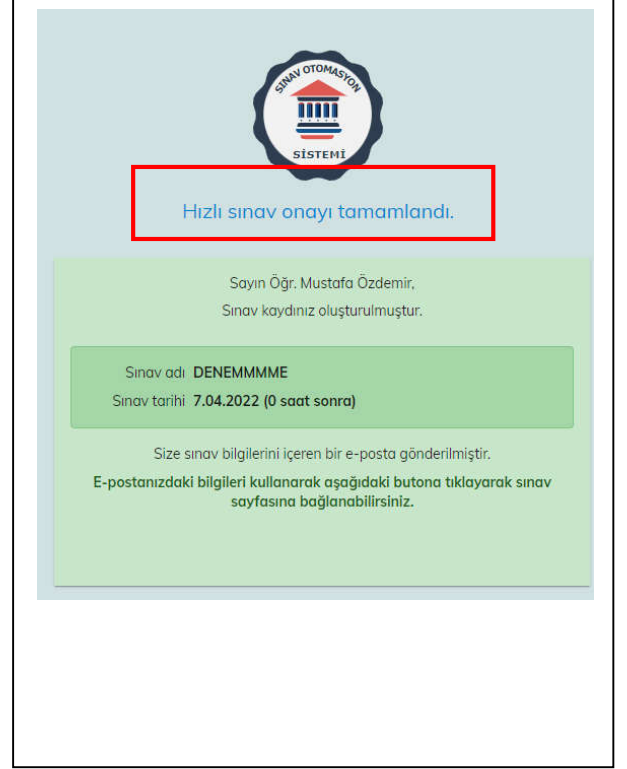

Özellikle gmail bir çok epostayı spam kutusuna atabilmektedir.

3. Adım : SİSTEME GİRİŞ

Artık : <https://asos.akdeniz.edu.tr/> adresinden sisteme giriş yapabilirsiniz.

Soldaki Sınav butonuna tıklayarak, Yakın Sınavlarım ve Sınav Sonuçlarım butonlarını görebilirsiniz.

Eğer epostanıza gelen linkten onaylamış iseniz, bu linkte onaylanmış olarak görünecektir.

Yakın Sınavlarım butonuna tıkladığınızda size tanımlanacak sınavı onaylayınız.

Sınav tanımlama işlemleri sınavdan 3-5 gün önce yapılacaktır. Yani sınava 3-5 gün kala sayfanızda sınav görüntülenir.