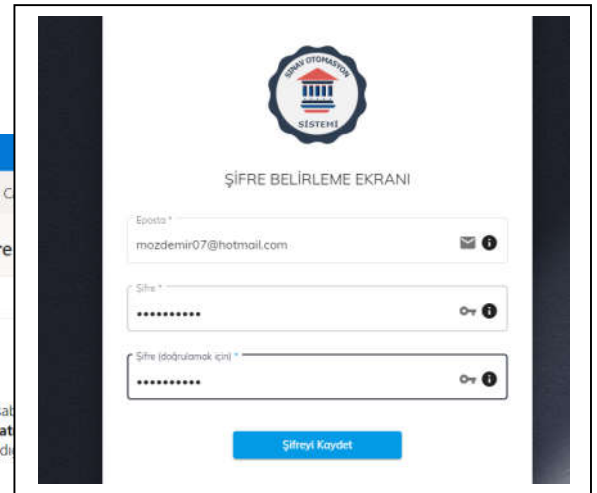

Bu e-postadaki şifre kurtarma linkine tıklayarak, aşağıdaki kurallara uygun olarak bir şifre oluşturunuz. Şifrenizi kayıt ediniz, Daha sonra sınava girerken de bu şifreyi kullanacaksınız.

- En az 1 (bir) büyük harf
- En az 1 (bir) küçük harf
- En az 1 rakam ve
- En az 1 (bir) harf ve rakam dışında (l, ., # vb) karakter kullanınız.