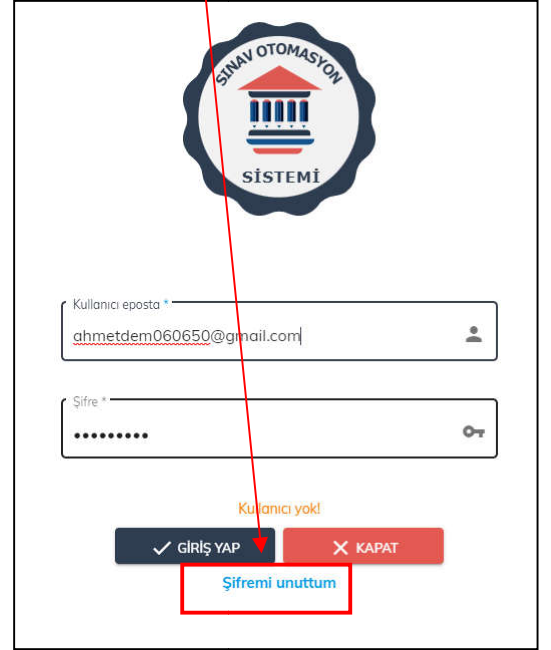

SINAVA GİRİŞ ADIMLARI

20 MART 2023 tarihinden sonra yapılacaklar.

Lütfen dikkatlice okuyunuz ve adım adım uygulayınız.

1.Adım : (ŞİFRE Mİ UNUTTUM)

<https://asos.akdeniz.edu.tr/>

adresine giriniz ve açılan popup'ı kapatınız.

Sol üst köşeden **Giriş** kısmına tıklayınız. Gelen pencerede **Şifremi Unuttum** kısmına tıklayınız.

ŞİFRE KURTAR PENCERESİNE **Olimpiyata kayıt formunda verdiğiniz** e-posta adresinizi giriniz ve ŞİFRE KURTAR butonuna tıklayınız.

2.Adım : YENİ ŞİFRE BELİRLEME

E-posta adresinizi kontrol ediniz. Size **şifre kurtarma** bağlantısı gönderilecektir.

Bu e-postadaki şifre kurtarma linkine tıklayarak, aşağıdaki kurallara uygun olarak bir şifre oluşturunuz. Şifrenizi kayıt ediniz, Daha sonra sınava girerken de bu şifreyi kullanacaksınız.