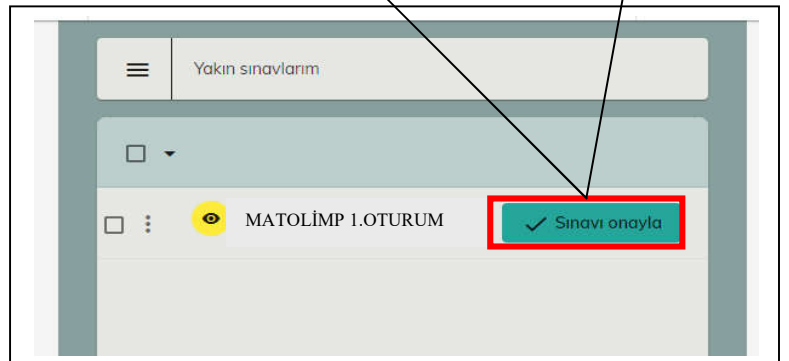

Özellikle gmail bir çok epostayı spam kutusuna atabilmektedir.

3. Adım : SİSTEME GİRİŞ

Artık : <https://asos.akdeniz.edu.tr/> adresinden sisteme giriş yapabilirsiniz.

Soldaki Sınav butonuna tıklayarak, Yakın Sınavlarım ve Sınav Sonuçlarım butonlarını görebilirsiniz.

Eğer epostanıza gelen linkten onaylamış iseniz, bu linkte onaylanmış olarak görünecektir.

Yakın Sınavlarım butonuna tıkladığınızda size tanımlanacak sınavı onaylayınız.

Sınav tanımlama işlemleri sınavdan 3-5 gün önce yapılacaktır. Yani sınava 3-5 gün kala sayfanızda sınav görüntülenir.