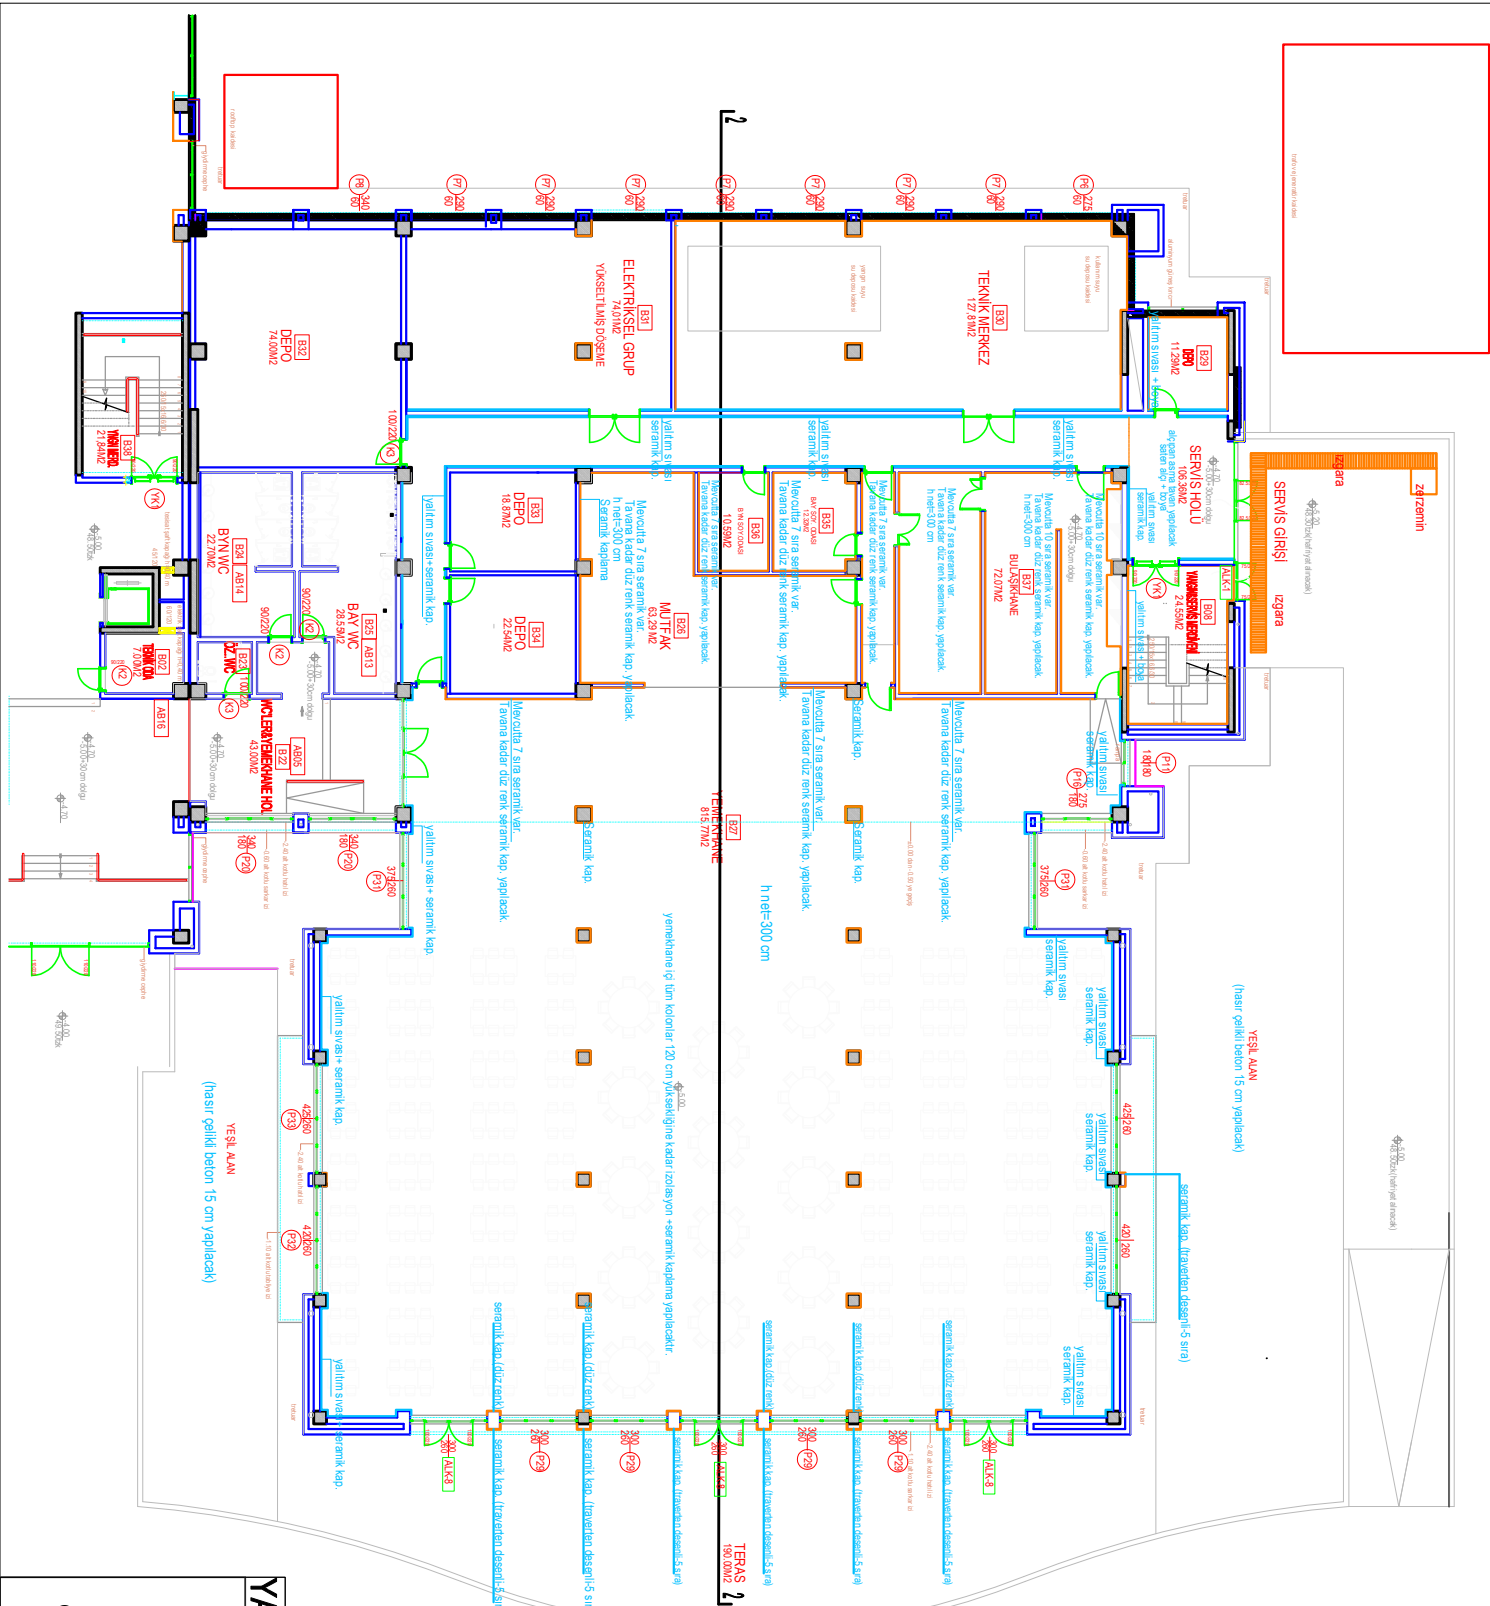

# İLAHİYAT FAKÜLTESİ BODRUM KAT YEMEKHANE TADİLATI İŞİ

## BODRUM KAT PLANI

YAPI İŞLERİ VE TEKNİK DAİRE BAŞKANLIĞI M

HAZIRLAYAN

ŞUBE MÜDÜRÜ

TASDİK OLUNUR

..... / ..... / 2023

ÖZGE AÇIKALIN

Yüksek Mimar