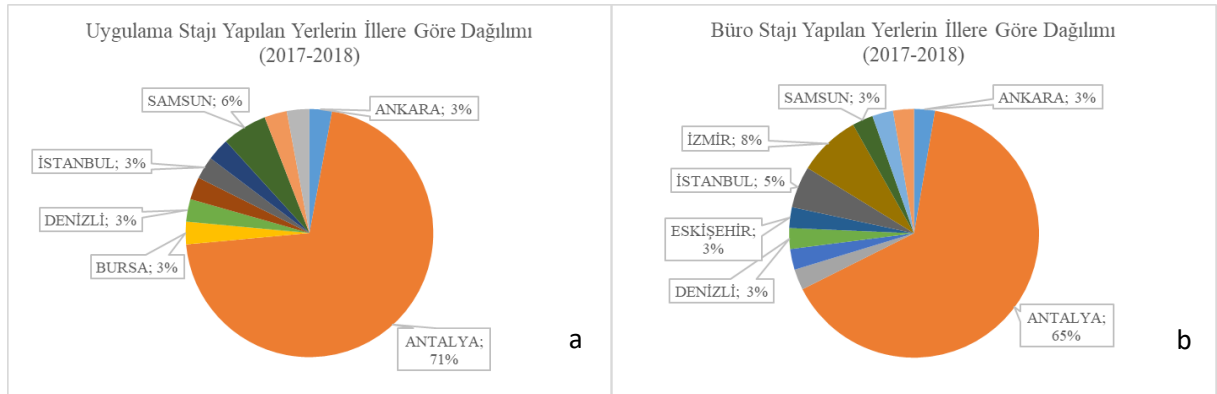

Şekil 4. Staj yapılan yerlerin illere göre dağılımı a) Uygulama stajı b) Büro stajı