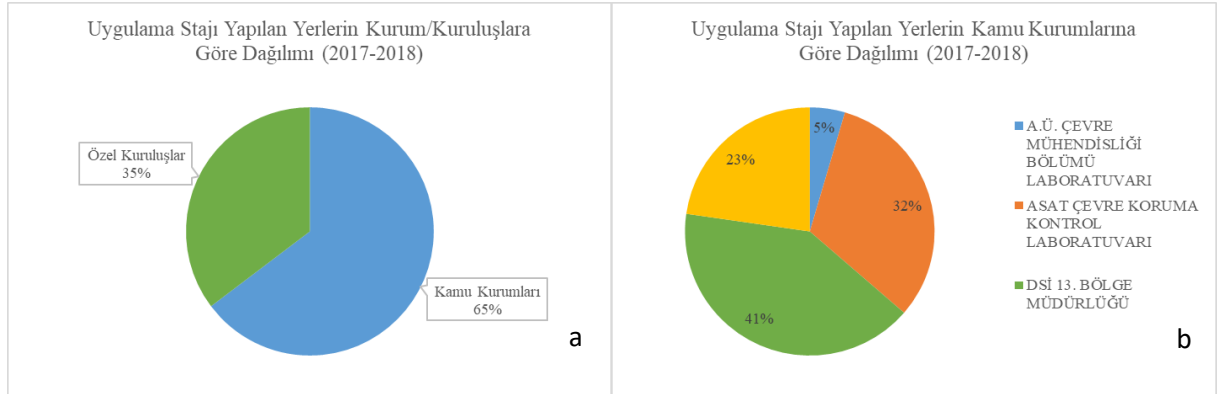

Şekil 2. Uygulama stajı yapılan yerlerin a) kurum/kuruluşlara göre dağılımı b) kamu kurumlarına göre dağılımı