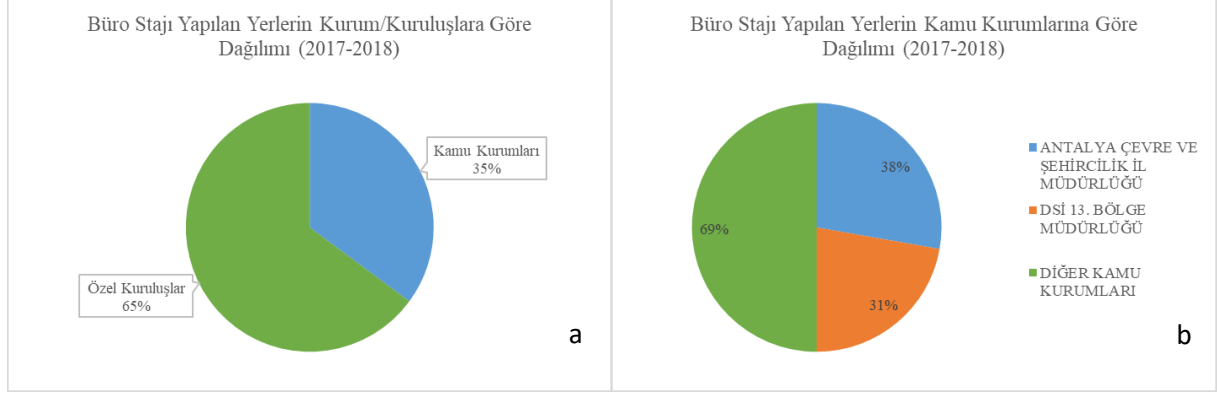

37 büro stajının %65'i (24'ü) özel kuruluşlarda, %35'i (13'ü) kamu kurumlarında yapılmıştır (Şekil 3a). Antalya Çevre ve Şehircilik İl Müdürlüğünde 5, DSİ 13. Bölge Müdürlüğünde ise 4 staj yapılmıştır (Şekil 3b).

Şekil 3. Büro stajı yapılan yerlerin a) kurum/kuruluşlara göre dağılımı b) kamu kurumlarına göre dağılımı

34 uygulama stajının %71'i Antalya'da yapılmıştır (Şekil 4a). Antalya'yı, %6'lık oranla Samsun takip etmektedir (Şekil 4a). 37 büro stajının %65'i Antalya'da yapılmıştır (Şekil 4b). Antalya'yı %8'lik oranla İzmir izlemektedir (Şekil 4b).