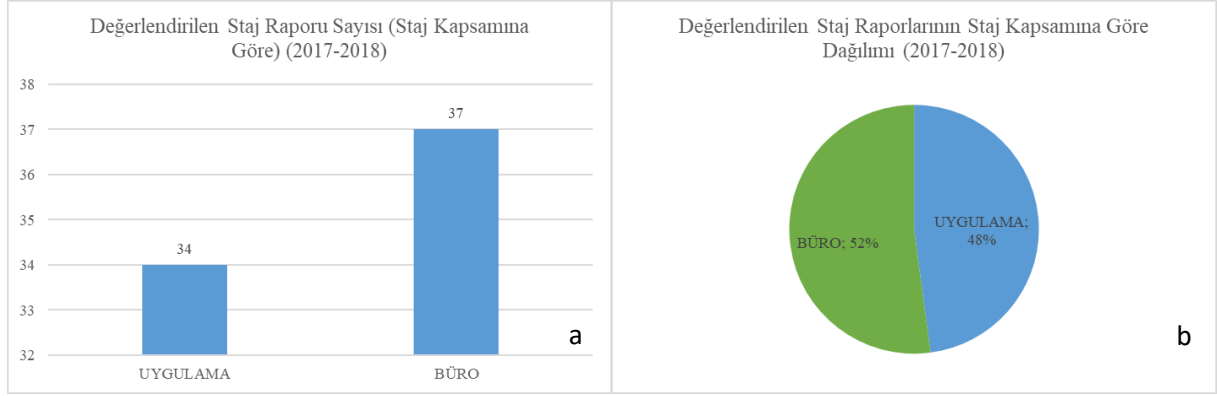

2017-2018 Eğitim-Öğretim yılında toplam 71 staj raporu değerlendirilmiştir. Değerlendirilen 71 staj raporunun 34'ü Uygulama, 37'si ise Büro stajıdır (Şekil 1).

Şekil 1. a) Değerlendirilen staj raporu sayısı b) Staj raporlarının staj kapsamına göre dağılımı

34 uygulama stajının %65'i (22'si) kamu kurumlarında, %35'i (12'si) ise özel kuruluşlarda yapılmıştır (Şekil 2a). Kamu kurumları arasında bölümümüzde sadece bir staj yapılmıştır (%5) (Şekil 2b).