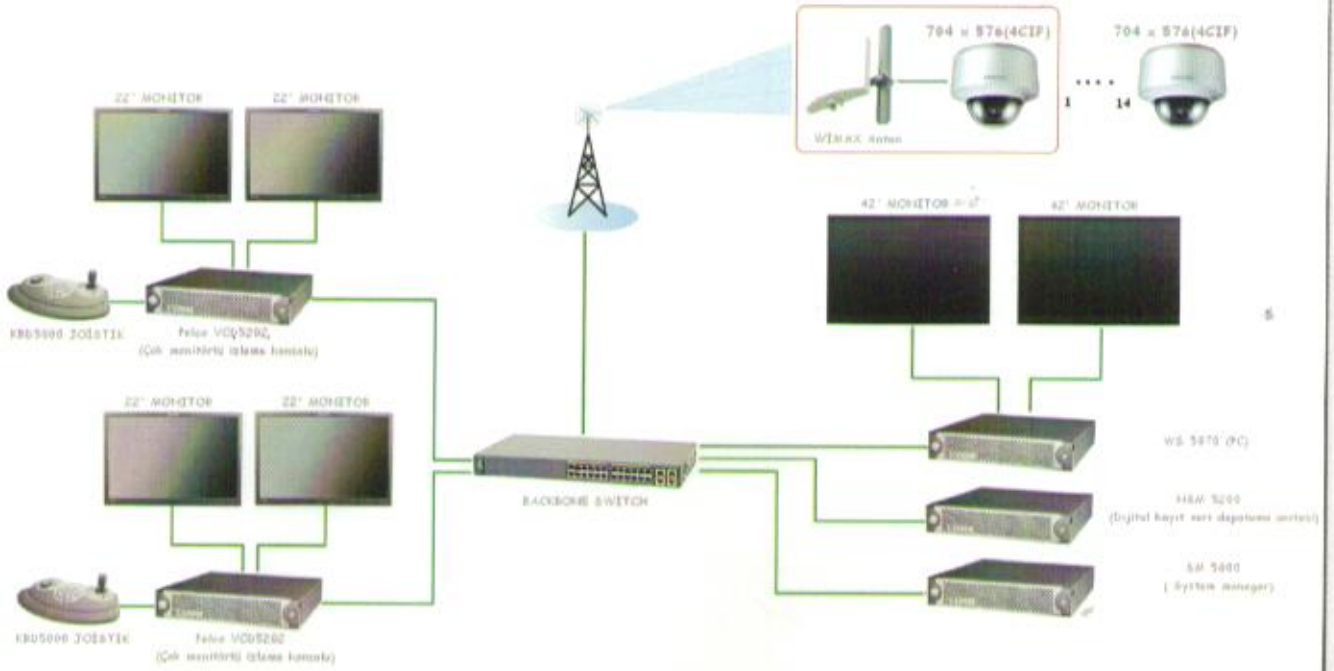

Yapılan İş : Proje Gelişmesi

KISIM : Teknik

İş Müddeti .....10.....Saat

Resim No: .....

Malzeme:.....