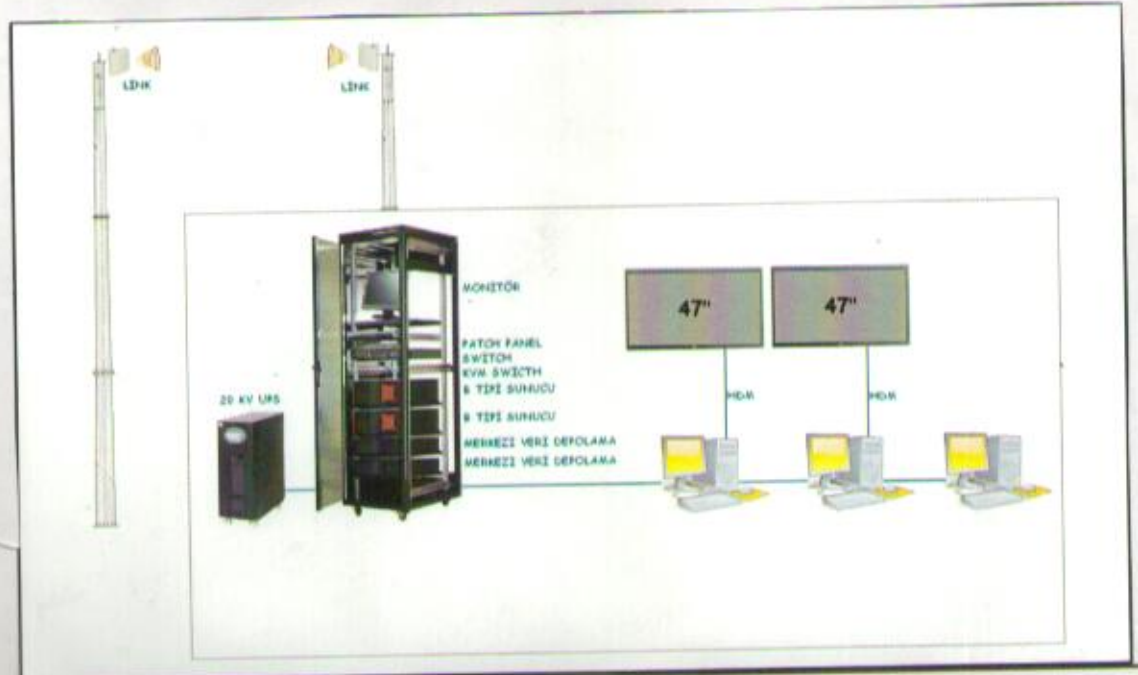

Yapılan İş : Proje Gelişmesi

KISIM : Teknik

İş Müddeti10.....Saat

Resim No:

Malzeme:.....

Bugün, ofiste proje gelişmesi yapıldı. İzleme odalarının ve server odalarının düzeni planlandı. Aşağıdaki fotoğrafta Finike ilçe Emniyet Madürlüğüne ait izleme odası ve server odasının şeması bulunmaktadır. Genel olarak yapı aynıdır. Server odasında :

✓ Rack cabinet (raftlı dolap)

- Monitör
- Patch panel
- Switch
- Server (sunucu)
- Storage unit (depolama birimi)

✓ UPS

İzleme odasında :

- ✓ Bilgisayarlar
- ✓ Ekranlar

Not :

100

Kontrol Edenin İmzası :