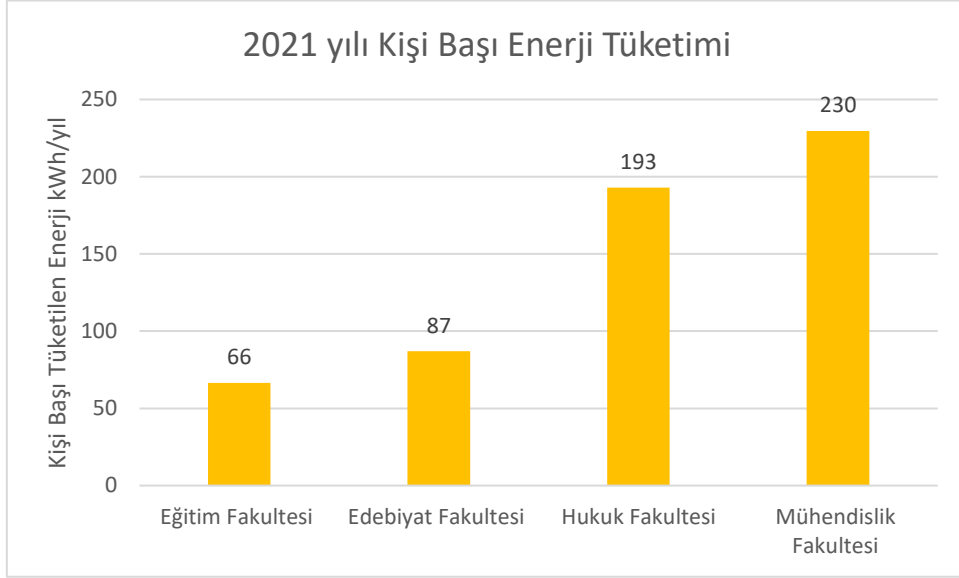

KAMPUS İÇİ ÖN ETÜT İNCELEMELERİ SONUÇLARI

2021 yılı içerisinde Kişi başına düşen enerji tüketimi sıralamasında En az enerji, 66 kWh/yıl ile EĞİTİM FAKULTESİNDE gerçekleşmiştir.

HUKUK FAKULTESİ Tespit tarihi 09.09.2021

Kişi başı enerji tüketimi 193 kWh/yıl dır.

MÜHENDİSLİK FAKULTESİ Tespit Tarihi 10.11.2021

Kişi başı enerji tüketimi 230 kWh/yıl dır.

EĞİTİM FAKULTESİ Tespit Tarihi 01.12.2021

Kişi başı enerji tüketimi 66 kWh/yıl dır.